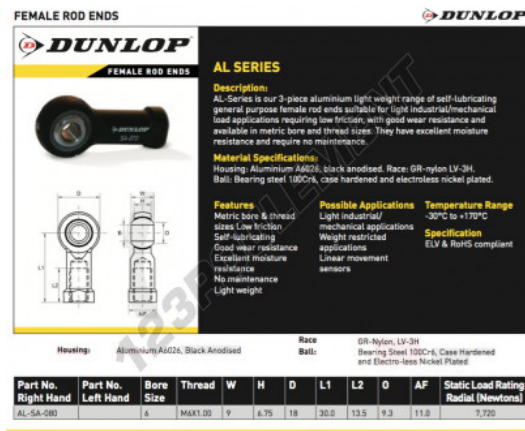

## Rotule SI

### AL-SA-080-DUNLOP - AL-SA-080-DUNLOP

<https://www.123roulement.com/roulement-palier/rotule/si/al-sa-080-dunlop>

## CARACTÉRISTIQUES PRODUIT

Marque	DUNLOP
N° Ean13	3616060556516
Diam. intérieur	3 mm
Diam. extérieur	6 mm
Épaisseur	4.5 mm
Type	SI
Filetage	Filetage à droite
Lubrification	avec
Conditionnement	1

[contact@123roulement.com](mailto:contact@123roulement.com)