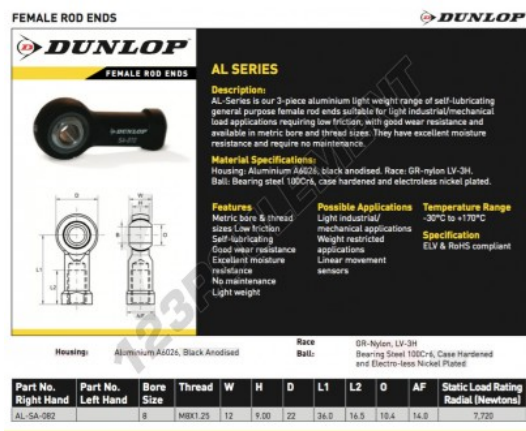

Rotule SI

AL-SA-082-DUNLOP - AL-SA-082-DUNLOP

<https://www.123roulement.com/roulement-palier/rotule/si/al-sa-082-dunlop>

CARACTÉRISTIQUES PRODUIT

Marque	DUNLOP
N° Ean13	3616060556530
Diam. intérieur	8 mm
Diam. extérieur	12 mm
Épaisseur	9 mm
Type	SI
Filetage	Filetage à droite
Lubrification	avec
Conditionnement	1