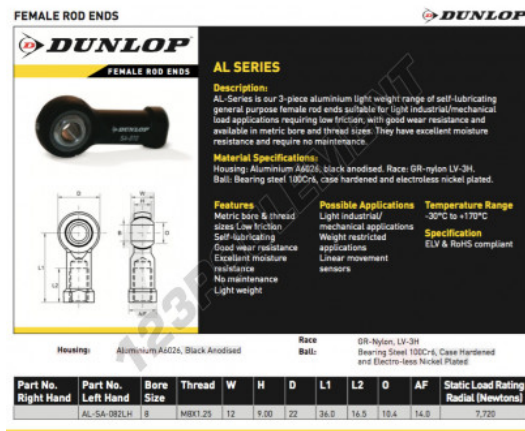

Rotule SI

AL-SA-082-LH-DUNLOP - AL-SA-082-LH-DUNLOP

<https://www.123roulement.com/roulement-palier/rotule/si/al-sa-082-lh-dunlop>

CARACTÉRISTIQUES PRODUIT

Marque	DUNLOP
N° Ean13	3616060556547
Diam. intérieur	8 mm
Diam. extérieur	12 mm
Epaisseur	9 mm
Type	SI
Filetage	Filetage à droite
Lubrification	avec
Conditionnement	1