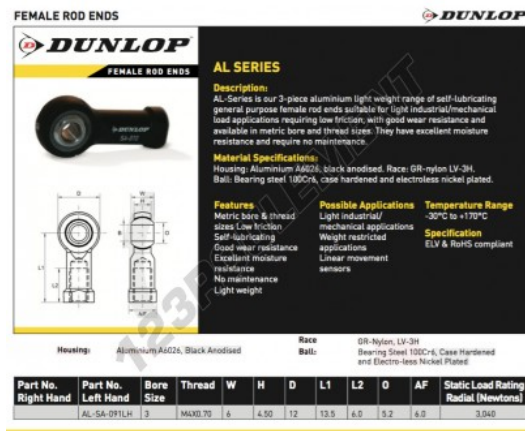

Rotule SI AL-SA-091-LH-DUNLOP - AL-SA-091-LH-DUNLOP

<https://www.123roulement.com/roulement-palier/rotule/si/al-sa-091-lh-dunlop>

CARACTÉRISTIQUES PRODUIT

Marque	DUNLOP
N° Ean13	3616060556585
Diam. intérieur	3 mm
Diam. intérieur	0.118" inch
Diam. extérieur	6 mm
Diam. extérieur	0.236" inch
Epaisseur	4.5 mm
Epaisseur	0.177" inch
Type	SI
Filetage	Filetage à droite
Lubrification	avec
Conditionnement	1