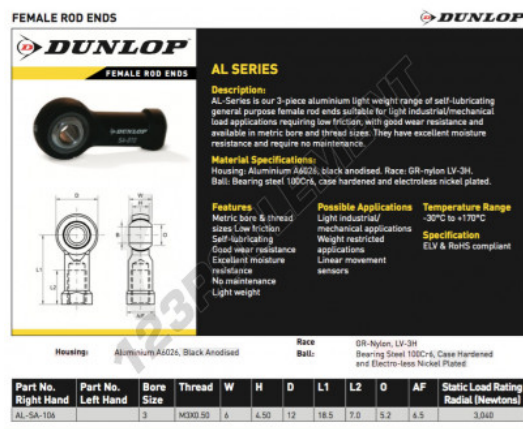

Rotule SI AL-SA-106-LH-DUNLOP - AL-SA-106-LH-DUNLOP

<https://www.123roulement.com/roulement-palier/rotule/si/al-sa-106-lh-dunlop>

CARACTÉRISTIQUES PRODUIT

Marque	DUNLOP
N° Ean13	3616060556608
Diam. intérieur	3 mm
Diam. intérieur	0.118" inch
Diam. extérieur	6 mm
Diam. extérieur	0.236" inch
Epaisseur	4.5 mm
Epaisseur	0.177" inch
Type	SI
Filetage	Filetage à droite
Lubrification	avec
Conditionnement	1