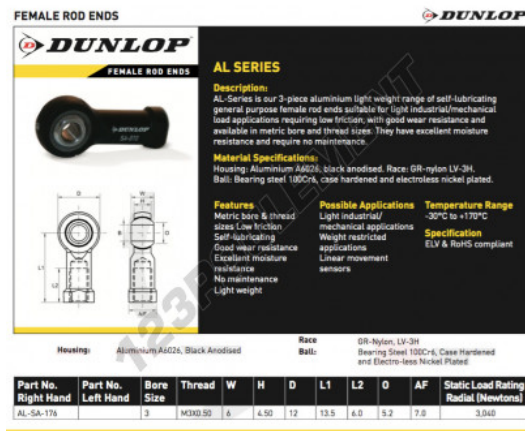

## Rotule SI

## CARACTÉRISTIQUES PRODUIT

Marque	DUNLOP
N° Ean13	3616060556691
Diam. intérieur	3 mm
Diam. intérieur	0.118" inch
Diam. extérieur	6 mm
Diam. extérieur	0.236" inch
Epaisseur	4.5 mm
Epaisseur	0.177" inch
Type	SI
Filetage	Filetage à droite
Lubrification	avec
Conditionnement	1
Norme	Sans norme