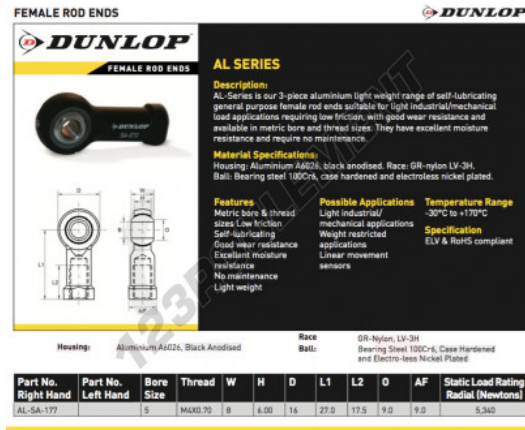

Rotule SI

AL-SA-177-DUNLOP - AL-SA-177-DUNLOP

<https://www.123roulement.com/roulement-palier/rotule/si/al-sa-177-dunlop>

CARACTÉRISTIQUES PRODUIT

Marque	DUNLOP
N° Ean13	3616060556714
Diam. intérieur	5 mm
Diam. extérieur	8 mm
Épaisseur	6 mm
Type	SI
Filetage	Filetage à droite
Lubrification	avec
Conditionnement	1