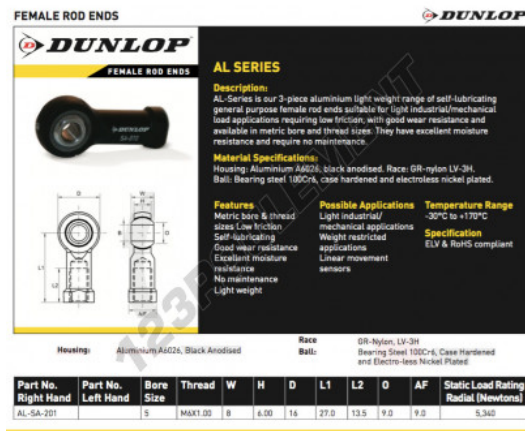

## Rotule SI

## CARACTÉRISTIQUES PRODUIT

Marque	DUNLOP
N° Ean13	3616060556752
Diam. intérieur	5 mm
Diam. extérieur	8 mm
Epaisseur	6 mm
Type	SI
Filetage	Filetage à droite
Lubrification	avec
Conditionnement	1

[contact@123roulement.com](mailto:contact@123roulement.com)