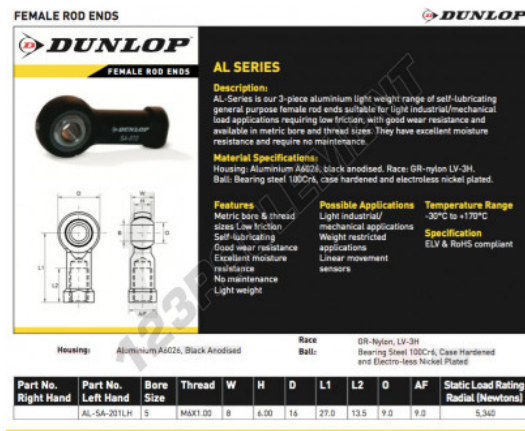

Rotule SI AL-SA-201-LH-DUNLOP - AL-SA-201-LH-DUNLOP

<https://www.123roulement.com/roulement-palier/rotule/si/al-sa-201-lh-dunlop>

CARACTÉRISTIQUES PRODUIT

Marque	DUNLOP
N° Ean13	3616060556769
Diam. intérieur	5 mm
Diam. intérieur	0.197" inch
Diam. extérieur	8 mm
Diam. extérieur	0.315" inch
Epaisseur	6 mm
Epaisseur	0.236" inch
Type	SI
Filetage	Filetage à droite
Lubrification	avec
Conditionnement	1