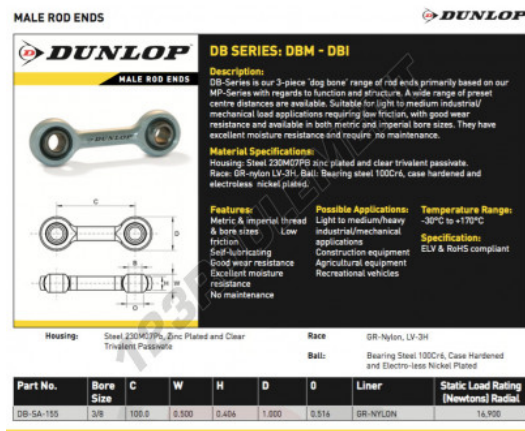

## Rotule SI

### DB-SA-155-DUNLOP - DB-SA-155-DUNLOP

<https://www.123roulement.com/roulement-palier/rotule/si/db-sa-155-dunlop>

## CARACTÉRISTIQUES PRODUIT

Marque	DUNLOP
N° Ean13	3616060556813
Diam. intérieur	5.52 mm
Diam. extérieur	100 mm
Épaisseur	0.5 mm
Type	SI
Filetage	Filetage à droite
Lubrification	avec
Conditionnement	1

[contact@123roulement.com](mailto:contact@123roulement.com)