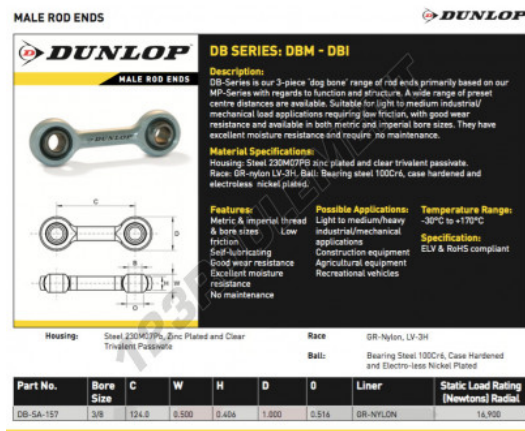

Rotule SI

DB-SA-157-DUNLOP - DB-SA-157-DUNLOP

<https://www.123roulement.com/roulement-palier/rotule/si/db-sa-157-dunlop>

CARACTÉRISTIQUES PRODUIT

Marque	DUNLOP
N° Ean13	3616060556837
Diam. intérieur	5.52 mm
Diam. intérieur	0.217" inch
Diam. extérieur	124 mm
Diam. extérieur	4.882" inch
Epaisseur	0.5 mm
Epaisseur	0.02" inch
Type	SI
Filetage	Filetage à droite
Lubrification	avec
Conditionnement	1