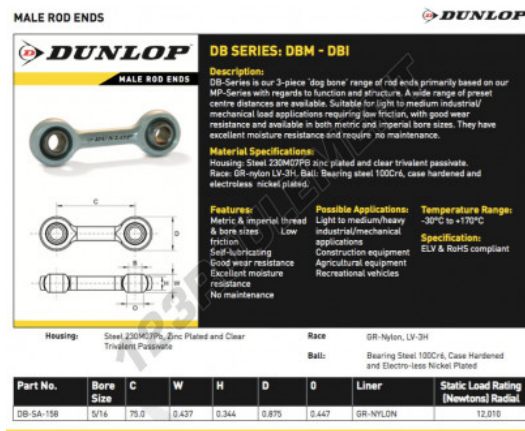

## Rotule SI

### DB-SA-158-DUNLOP - DB-SA-158-DUNLOP

<https://www.123roulement.com/roulement-palier/rotule/si/db-sa-158-dunlop>

## CARACTÉRISTIQUES PRODUIT

Marque	DUNLOP
N° Ean13	3616060556844
Diam. intérieur	7.93 mm
Diam. extérieur	75 mm
Épaisseur	0.437 mm
Type	SI
Filetage	Filetage à droite
Lubrification	avec
Conditionnement	1