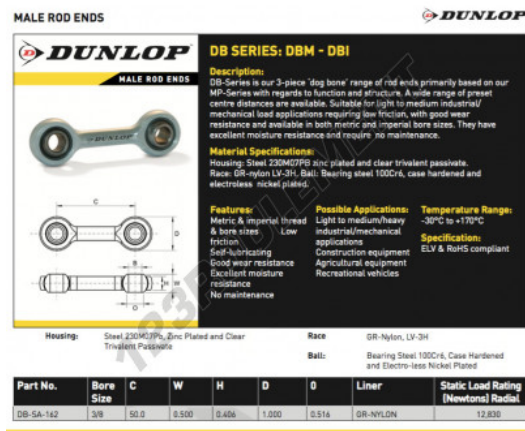

## Rotule SI

### DB-SA-162-DUNLOP - DB-SA-162-DUNLOP

<https://www.123roulement.com/roulement-palier/rotule/si/db-sa-162-dunlop>

## CARACTÉRISTIQUES PRODUIT

Marque	DUNLOP
N° Ean13	3616060556868
Diam. intérieur	9.52 mm
Diam. intérieur	0.375" inch
Diam. extérieur	50 mm
Diam. extérieur	1.969" inch
Epaisseur	0.5 mm
Epaisseur	0.02" inch
Type	SI
Filetage	Filetage à droite
Lubrification	avec
Conditionnement	1