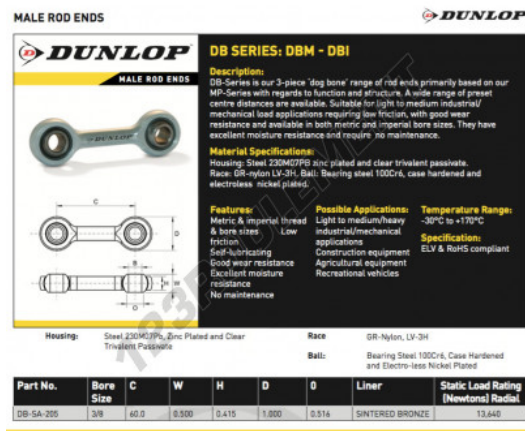

## Rotule SI

### DB-SA-205-DUNLOP - DB-SA-205-DUNLOP

<https://www.123roulement.com/roulement-palier/rotule/si/db-sa-205-dunlop>

## CARACTÉRISTIQUES PRODUIT

Marque	DUNLOP
N° Ean13	3616060556899
Diam. intérieur	9.52 mm
Diam. extérieur	60 mm
Épaisseur	0.5 mm
Type	SI
Filetage	Filetage à droite
Lubrification	avec
Conditionnement	1

[contact@123roulement.com](mailto:contact@123roulement.com)