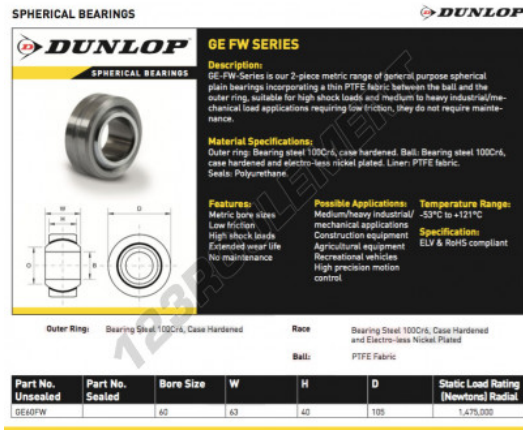

Rotule GE GE60-FW-DUNLOP - GE60-FW-DUNLOP

<https://www.123roulement.com/roulement-palier/rotule/ge/ge60-fw-dunlop>

CARACTÉRISTIQUES PRODUIT

Marque	DUNLOP
N° Ean13	3616060557308
Diam. intérieur	60 mm
Diam. intérieur	2.362" inch
Diam. extérieur	63 mm
Diam. extérieur	2.48" inch
Epaisseur	40 mm
Epaisseur	1.575" inch
Type	GE
Lubrification	avec
Conditionnement	1