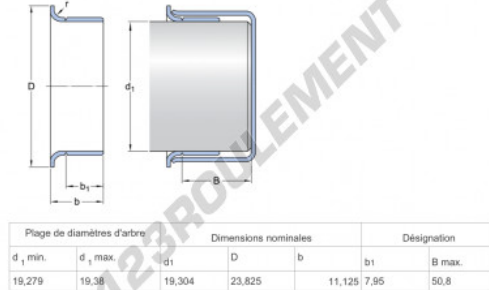

Speedi-Sleeve 99081-SKF - 99081-SKF

<https://www.123roulement.com/joint-etancheite/accessoire/speedi-sleeve/99081-skf>

CARACTÉRISTIQUES PRODUIT

Marque	SKF
N° Ean13	85311041065
Diam. intérieur	19.304 mm
Diam. intérieur	0.76" inch
Epaisseur	23.825 mm
Epaisseur	0.938" inch
Poids	44 g
Conditionnement	1