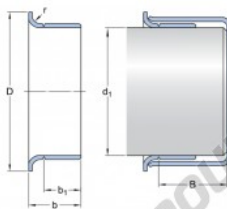

Speedi-Sleeve 99084-SKF - 99084-SKF

<https://www.123roulement.com/joint-etancheite/accessoire/speedi-sleeve/99084-skf>

Plage de diamètres d'arbre		Dimensions nominales			Désignation	
d _e min.	d _e max.	d ₁	D	b	b ₁	B max.
21,869	21,869	22	30,175		9,119 6,579	47,142

CARACTÉRISTIQUES PRODUIT

Marque	SKF
N° Ean13	85311902427
Diam. intérieur	22 mm
Epaisseur	9.119 mm
Conditionnement	1

contact@123roulement.com

03 59 36 04 90

CRT4 de Lesquin 60 Rue Du Haut De Sainghin 59273 Fretin FRANCE