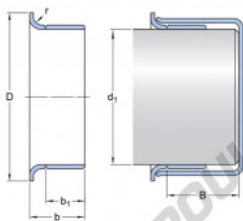

Speedi-Sleeve 99141-SKF - 99141-SKF

<https://www.123roulement.com/joint-etancheite/accessoire/speedi-sleeve/99141-skf>

Plage de diamètres d'arbre		Dimensions nominales			Désignation	
d ₁ min.	d ₁ max.	d ₁	D	b	b ₁	B max.
31.42	31.547	31.496	39.116	11.125	8.001	17.475

CARACTÉRISTIQUES PRODUIT

Marque	SKF
N° Ean13	85311041331
Diam. intérieur	31.42 mm
Epaisseur	39.116 mm
Conditionnement	1

contact@123roulement.com

03 59 36 04 90

CRT4 de Lesquin 60 Rue Du Haut De Sainghin 59273 Fretin FRANCE