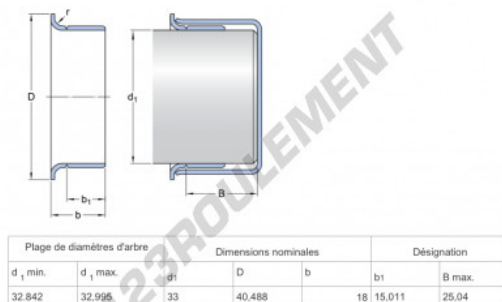

Speedi-Sleeve 99121-SKF - 99121-SKF

<https://www.123roulement.com/joint-etancheite/accessoire/speedi-sleeve/99121-skf>

CARACTÉRISTIQUES PRODUIT

Marque	SKF
N° Ean13	85311230834
Diam. intérieur	31.842 mm
Diam. intérieur	1.254" inch
Epaisseur	15.011 mm
Epaisseur	0.591" inch
Diam. extérieur	40.488 mm
Diam. extérieur	1.594" inch
Poids	29 g
Conditionnement	-
Norme	Sans norme