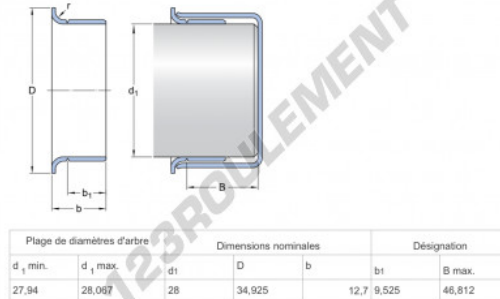

Speedi-Sleeve 99111-SKF - 99111-SKF

<https://www.123roulement.com/joint-etancheite/accessoire/speedi-sleeve/99111-skf>

CARACTÉRISTIQUES PRODUIT

Marque	SKF
N° Ean13	85311041195
Diam. intérieur	28 mm
Epaisseur	12 mm
Poids	47 g
Conditionnement	-