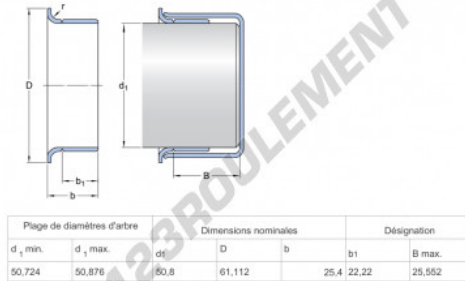

Speedi-Sleeve 99835-SKF - 99835-SKF

<https://www.123roulement.com/joint-etancheite/accessoire/speedi-sleeve/99835-skf>

CARACTÉRISTIQUES PRODUIT

Marque	SKF
N° Ean13	85311185875
Diam. intérieur	50.8 mm
Epaisseur	25.4 mm
Conditionnement	1