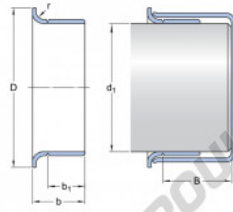

## Speedi-Sleeve 99841-SKF - 99841-SKF

<https://www.123roulement.com/joint-etancheite/accessoire/speedi-sleeve/99841-skf>

Plage de diamètres d'arbre		Dimensions nominales			Désignation	
d <sub>i</sub> min.	d <sub>i</sub> max.	d <sub>1</sub>	D	b	b <sub>1</sub>	B max.
64,922	65,1	65	72,39	22,987	19,99	34,925

### CARACTÉRISTIQUES PRODUIT

Marque	SKF
N° Ean13	85311185936
Diam. intérieur	65 mm
Epaisseur	22 mm
Conditionnement	1

[contact@123roulement.com](mailto:contact@123roulement.com)

03 59 36 04 90

CRT4 de Lesquin 60 Rue Du Haut De Sainghin 59273 Fretin FRANCE