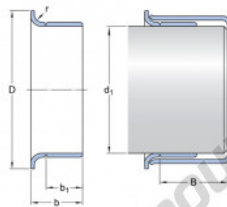

## Speedi-Sleeve 99475-SKF - 99475-SKF

<https://www.123roulement.com/joint-etancheite/accessoire/speedi-sleeve/99475-skf>

Plage de diamètres d'arbre		Dimensions nominales			Désignation	
d <sub>1</sub> min.	d <sub>1</sub> max.	d <sub>1</sub>	D	b	b <sub>1</sub>	B max.
120,548	120,752	120,65	127		19,05 12,7	38,1

### CARACTÉRISTIQUES PRODUIT

Marque	SKF
N° Ean13	85311042949
Diam. intérieur	120 mm
Epaisseur	19 mm
Diam. extérieur	127 mm
Poids	270 g
Conditionnement	1
Norme	Sans norme

[contact@123roulement.com](mailto:contact@123roulement.com)