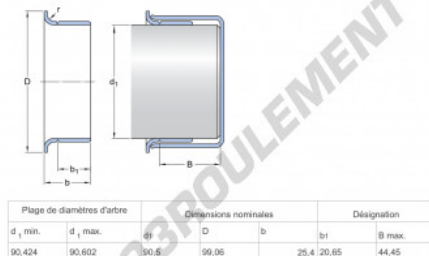

Speedi-Sleeve 99356-SKF - 99356-SKF

<https://www.123roulement.com/joint-etancheite/accessoire/speedi-sleeve/99356-skf>

CARACTÉRISTIQUES PRODUIT

Marque	SKF
N° Ean13	85311042550
Diam. intérieur	90.5 mm
Epaisseur	25.4 mm
Diam. extérieur	91 mm
Poids	200 g
Conditionnement	1
Norme	Sans norme