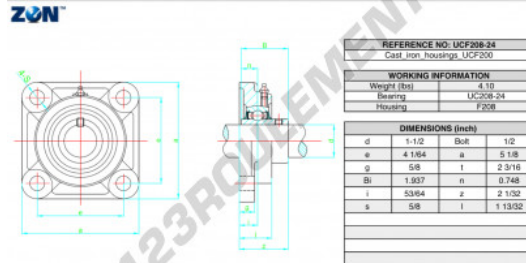

Palier - 4 fixations
UCF208-24-ZEN - UCF208-24-ZEN

<https://www.123roulement.com/roulement-palier/paliers/palier-fonte-4/ucf208-24-zen>

CARACTÉRISTIQUES PRODUIT

Marque	ZEN
N° Ean13	3616060575777
Diamètre de l'arbre	38.1 mm
Diamètre de l'arbre	1 1/2" inch
Nb de fixation	4
Serrage	vis de blocage
Entraxe de fixation	101.997 mm
Entraxe de fixation	4.016" inch
Matière	fonte
Conditionnement	1