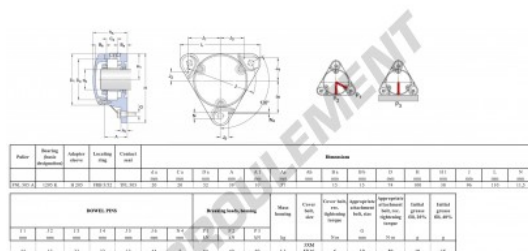

## Palier - 3 fixations FNL-505-A-1205-K-H205-SKF - FNL-505-A-1205-K-H205-SKF

<https://www.123roulement.com/roulement-palier/paliers/palier-fonte-3/fnl-505-a-1205-k-h205-skf>

### CARACTÉRISTIQUES PRODUIT

Marque	SKF
N° Ean13	3616060576149
Diamètre de l'arbre	20 mm
Nb de fixation	3
Serrage	Manchon de serrage
Entraxe de fixation	96 mm
Matière	fonte
Poids	1100 g
Conditionnement	1