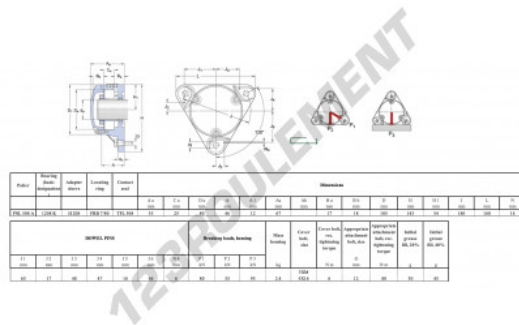

Palier - 3 fixations FNL-508-A-1208-K-H208-SKF - FNL-508-A-1208-K-H208-SKF

<https://www.123roulement.com/roulement-palier/paliers/palier-fonte-3/fnl-508-a-1208-k-h208-skf>

CARACTÉRISTIQUES PRODUIT

| | |
|---------------------|--------------------|
| Marque | SKF |
| N° Ean13 | 3616060576392 |
| Diamètre de l'arbre | 35 mm |
| Nb de fixation | 3 |
| Serrage | Manchon de serrage |
| Entraxe de fixation | 140 mm |
| Matière | fonte |
| Poids | 2400 g |
| Conditionnement | 1 |