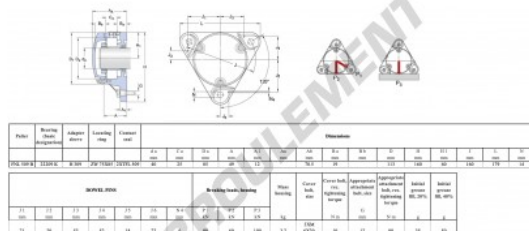

## CARACTÉRISTIQUES PRODUIT

Marque	SKF
N° Ean13	3616060576521
Diamètre de l'arbre	40 mm
Nb de fixation	3
Serrage	Manchon de serrage
Entraxe de fixation	160 mm
Matière	fonte
Poids	3200 g
Conditionnement	1