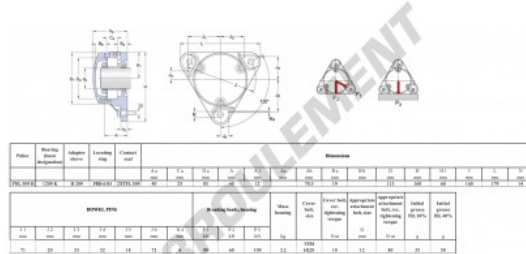

## Palier - 3 fixations FNL-509-B-1209-K-H209-SKF - FNL-509-B-1209-K-H209-SKF

<https://www.123roulement.com/roulement-palier/paliers/palier-fonte-3/fnl-509-b-1209-k-h209-skf>

### CARACTÉRISTIQUES PRODUIT

Marque	SKF
N° Ean13	3616060576545
Diamètre de l'arbre	40 mm
Nb de fixation	3
Serrage	Manchon de serrage
Entraxe de fixation	160 mm
Matière	fonte
Poids	3200 g
Conditionnement	1