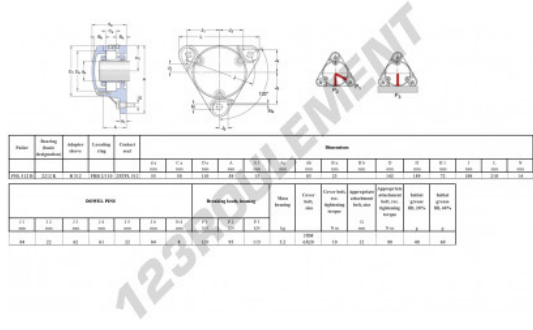

Palier - 3 fixations

FNL-510-A-C-2210-K-H310-E-SKF - FNL-510-A-C-2210-K-H310-E-SKF

<https://www.123roulement.com/roulement-palier/paliers/palier-fonte-3/fnl-510-a-c-2210-k-h310-e-skf>

CARACTÉRISTIQUES PRODUIT

Marque	SKF
N° Ean13	3616060576552
Diamètre de l'arbre	45 mm
Nb de fixation	3
Serrage	Manchon de serrage
Entraxe de fixation	160 mm
Matière	fonte
Poids	3500 g
Conditionnement	1

contact@123roulement.com

03 59 36 04 90