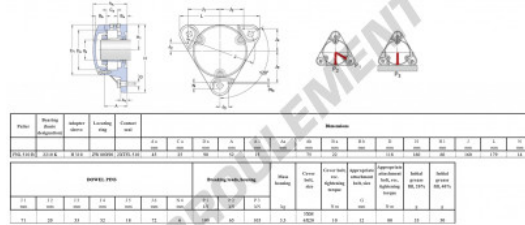

Palier - 3 fixations

FNL-510-B-2210-K-H310-SKF - FNL-510-B-2210-K-H310-SKF

<https://www.123roulement.com/roulement-palier/paliers/palier-fonte-3/fnl-510-b-2210-k-h310-skf>

CARACTÉRISTIQUES PRODUIT

Marque	SKF
N° Ean13	3616060576606
Diamètre de l'arbre	45 mm
Nb de fixation	3
Serrage	Manchon de serrage
Entraxe de fixation	160 mm
Matière	fonte
Poids	3500 g
Conditionnement	1