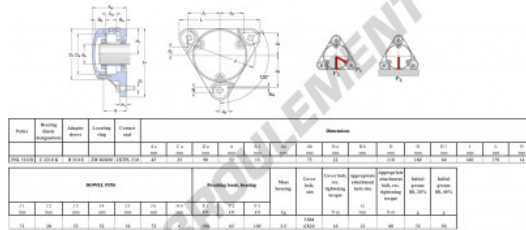

Palier - 3 fixations

FNL-510-B-C-2210-K-H310-E-SKF - FNL-510-B-C-2210-K-H310-E-SKF

<https://www.123roulement.com/roulement-palier/paliers/palier-fonte-3/fnl-510-b-c-2210-k-h310-e-skf>

CARACTÉRISTIQUES PRODUIT

Marque	SKF
N° Ean13	3616060576613
Diamètre de l'arbre	45 mm
Nb de fixation	3
Serrage	Manchon de serrage
Entraxe de fixation	160 mm
Matière	fonte
Poids	3500 g
Conditionnement	1

contact@123roulement.com

03 59 36 04 90