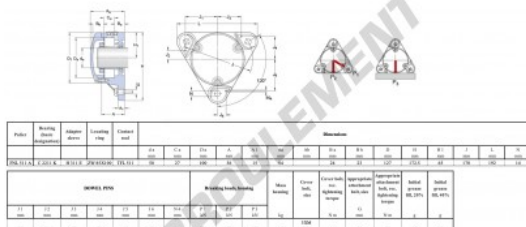

Palier - 3 fixations

FNL-511-A-C-2211-K-H311-E-SKF - FNL-511-A-C-2211-K-H311-E-SKF

<https://www.123roulement.com/roulement-palier/paliers/palier-fonte-3/fnl-511-a-c-2211-k-h311-e-skf>

CARACTÉRISTIQUES PRODUIT

Marque	SKF
N° Ean13	3616060576668
Diamètre de l'arbre	50 mm
Nb de fixation	3
Serrage	Manchon de serrage
Entraxe de fixation	170 mm
Matière	fonte
Poids	4300 g
Conditionnement	1

contact@123roulement.com

03 59 36 04 90