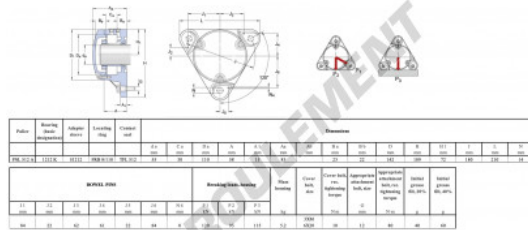

# Palier - 3 fixations FNL-512-A-1212-K-H211-SKF - FNL-512-A-1212-K-H211-SKF

<https://www.123roulement.com/roulement-palier/paliers/palier-fonte-3/fnl-512-a-1212-k-h211-skf>

## CARACTÉRISTIQUES PRODUIT

Marque	SKF
N° Ean13	3616060576729
Diamètre de l'arbre	55 mm
Nb de fixation	3
Serrage	Manchon de serrage
Entraxe de fixation	180 mm
Matière	fonte
Poids	5200 g
Conditionnement	1