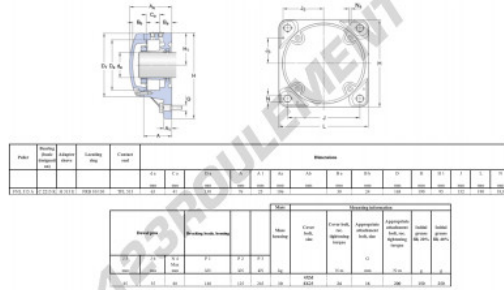

Palier - 4 fixations

FNL-515-A-C-2215-K-H315-E-SKF - FNL-515-A-C-2215-K-H315-E-SKF

<https://www.123roulement.com/roulement-palier/paliers/palier-fonte-4/fnl-515-a-c-2215-k-h315-e-skf>

CARACTÉRISTIQUES PRODUIT

Marque	SKF
N° Ean13	3616060576910
Diamètre de l'arbre	65 mm
Nb de fixation	4
Serrage	Manchon de serrage
Entraxe de fixation	152 mm
Matière	fonte
Poids	10000 g
Conditionnement	1

contact@123roulement.com