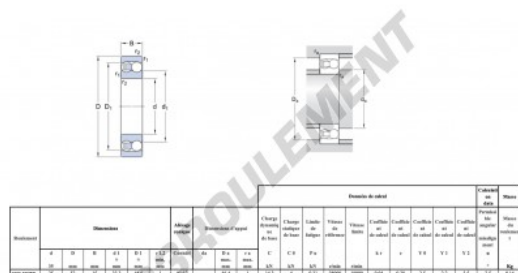

## Roulement à rotule sur bille 1218-K-SKF - 1218-K-SKF

<https://www.123roulement.com/roulement-palier/roulement-bille/rotules-bille/1218-k-skf>

### CARACTÉRISTIQUES PRODUIT

Marque	SKF
N° Ean13	7316576605437
Diam. intérieur	90 mm
Diam. extérieur	160 mm
Epaisseur	30 mm
Poids	2480 g
Charge dynamique	14.3 kN
Charge statique	4 kN
Conditionnement	-
Norme	-