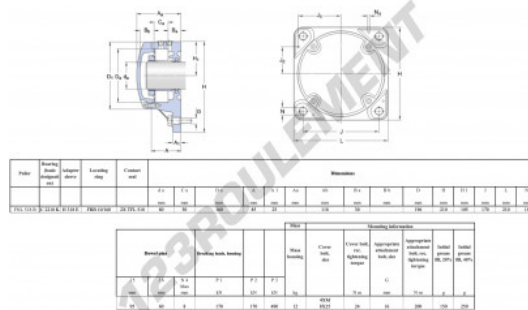

Palier - 4 fixations

FNL-518-B-C-2218-K-H318-E-SKF - FNL-518-B-C-2218-K-H318-E-SKF

<https://www.123roulement.com/roulement-palier/paliers/palier-fonte-4/fnl-518-b-c-2218-k-h318-e-skf>

CARACTÉRISTIQUES PRODUIT

Marque	SKF
N° Ean13	3616060577665
Diamètre de l'arbre	80 mm
Nb de fixation	4
Serrage	Manchon de serrage
Entraxe de fixation	170 mm
Matière	fonte
Poids	12000 g
Conditionnement	1

contact@123roulement.com