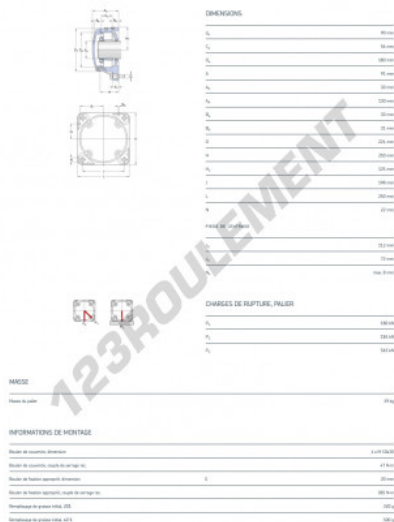

## Palier - 4 fixations

### FNL-520-A-C-2220-K-H320-E-SKF - FNL-520-A-C-2220-K-H320-E-SKF

<https://www.123roulement.com/roulement-palier/paliers/palier-fonte-4/fnl-520-a-c-2220-k-h320-e-skf>

## CARACTÉRISTIQUES PRODUIT

Marque	SKF
N° Ean13	3616060577689
Diamètre de l'arbre	90 mm
Diamètre de l'arbre	3.543" inch
Nb de fixation	4
Serrage	Manchon de serrage
Entraxe de fixation	198 mm
Entraxe de fixation	7.795" inch
Matière	fonte
Poids	19000 g
Conditionnement	1
Norme	Sans norme