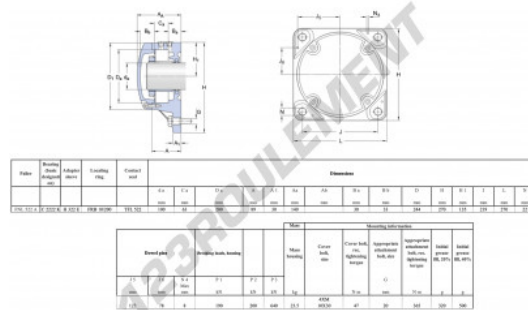

Palier - 4 fixations FNL-522-A-2222-K-H322-SKF - FNL-522-A-2222-K-H322-SKF

<https://www.123roulement.com/roulement-palier/paliers/palier-fonte-4/fnl-522-a-2222-k-h322-skf>

CARACTÉRISTIQUES PRODUIT

Marque	SKF
N° Ean13	3616060577757
Diamètre de l'arbre	100 mm
Nb de fixation	4
Serrage	Manchon de serrage
Entraxe de fixation	219 mm
Matière	fonte
Poids	23500 g
Conditionnement	1