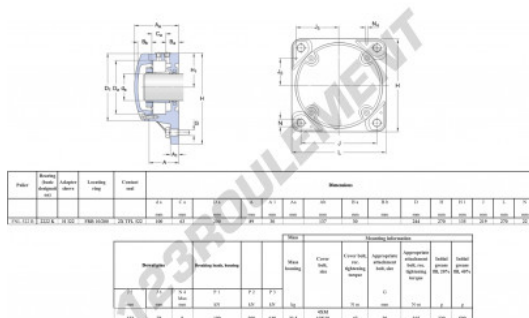

Palier - 4 fixations

FNL-522-B-2222-K-H322-SKF - FNL-522-B-2222-K-H322-SKF

<https://www.123roulement.com/roulement-palier/paliers/palier-fonte-4/fnl-522-b-2222-k-h322-skf>

CARACTÉRISTIQUES PRODUIT

Marque	SKF
N° Ean13	3616060577771
Diamètre de l'arbre	100 mm
Nb de fixation	4
Serrage	Manchon de serrage
Entraxe de fixation	219 mm
Matière	fonte
Poids	23500 g
Conditionnement	1