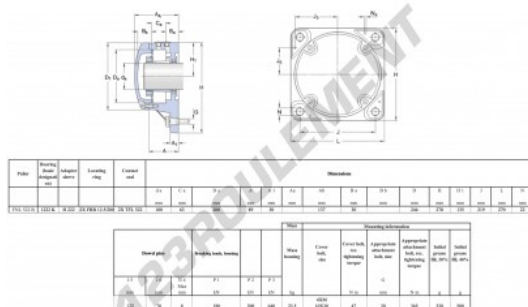

Palier - 4 fixations FNL-522-B-1222-K-H222-SKF - FNL-522-B-1222-K-H222-SKF

<https://www.123roulement.com/roulement-palier/paliers/palier-fonte-4/fnl-522-b-1222-k-h222-skf>

CARACTÉRISTIQUES PRODUIT

Marque	SKF
N° Ean13	3616060577788
Diamètre de l'arbre	100 mm
Nb de fixation	4
Serrage	Manchon de serrage
Entraxe de fixation	219 mm
Matière	fonte
Poids	23500 g
Conditionnement	1