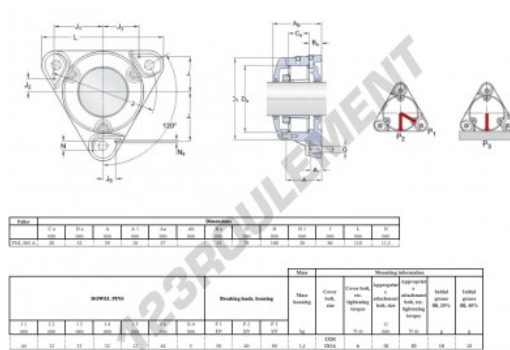

Palier - 3 fixations FNL-505-A-SKF - FNL-505-A-SKF

<https://www.123roulement.com/roulement-palier/paliers/palier-fonte-3/fnl-505-a-skf>

CARACTÉRISTIQUES PRODUIT

Marque	SKF
N° Ean13	7316573299394
Diamètre de l'arbre	20 mm
Nb de fixation	3
Serrage	Manchon de serrage
Entraxe de fixation	96 mm
Matière	fonte
Poids	1100 g
Conditionnement	1