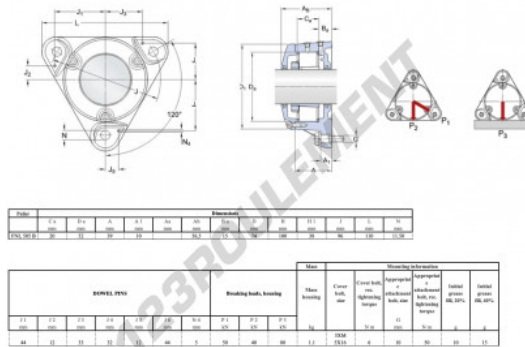

### CARACTÉRISTIQUES PRODUIT

Marque	SKF
N° Ean13	7316573299400
Diamètre de l'arbre	20 mm
Nb de fixation	3
Serrage	Manchon de serrage
Entraxe de fixation	96 mm
Matière	fonte
Poids	1100 g
Conditionnement	1