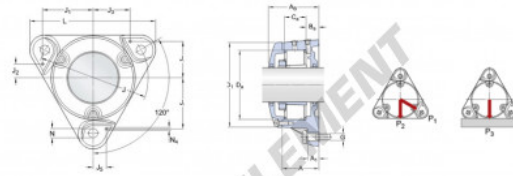

Palier - 3 fixations FNL-506-B-SKF - FNL-506-B-SKF

<https://www.123roulement.com/roulement-palier/paliers/palier-fonte-3/fnl-506-b-skf>

SKF FNL 506 B										SKF		SKF																	
Bore hole, housing										SKF		SKF																	
SKF FNL 506 B										SKF		SKF																	
11	12	13	14	15	16	17	18	19	20	21	22	23	24	25	26	27	28	29	30	31	32	33	34	35	36	37	38	39	40
11	12	13	14	15	16	17	18	19	20	21	22	23	24	25	26	27	28	29	30	31	32	33	34	35	36	37	38	39	40

CARACTÉRISTIQUES PRODUIT

Marque	SKF
N° Ean13	3616060577863
Diamètre de l'arbre	25 mm
Nb de fixation	3
Serrage	Manchon de serrage
Entraxe de fixation	116 mm
Matière	fonte
Poids	1600 g
Conditionnement	1

contact@123roulement.com

03 59 36 04 90

CRT4 de Lesquin 60 Rue Du Haut De Sainghin 59273 Fretin FRANCE