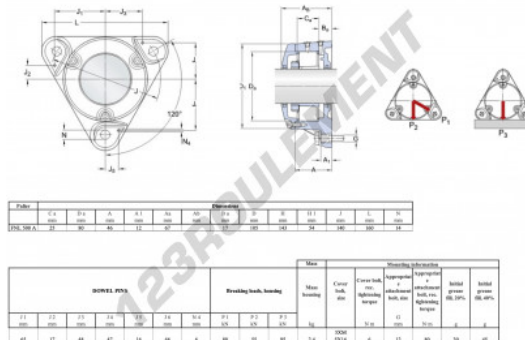

Palier - 3 fixations FNL-508-A-SKF - FNL-508-A-SKF

<https://www.123roulement.com/roulement-palier/paliers/palier-fonte-3/fnl-508-a-skf>

CARACTÉRISTIQUES PRODUIT

Marque	SKF
N° Ean13	7316572868645
Diamètre de l'arbre	35 mm
Nb de fixation	3
Serrage	-
Entraxe de fixation	140 mm
Matière	fonte
Poids	2400 g
Conditionnement	-
Norme	Sans norme