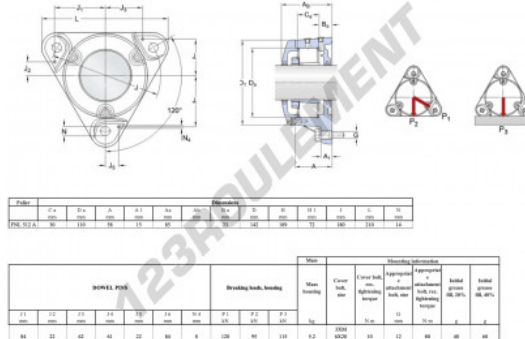

**Palier - 3 fixations**  
**FNL-512-A-SKF - FNL-512-A-SKF**

<https://www.123roulement.com/roulement-palier/paliers/palier-fonte-3/fnl-512-a-skf>

**CARACTÉRISTIQUES PRODUIT**

Marque	SKF
N° Ean13	7316572868720
Diamètre de l'arbre	55 mm
Nb de fixation	3
Serrage	Manchon de serrage
Entraxe de fixation	180 mm
Matière	fonte
Poids	5200 g
Conditionnement	1
Norme	Sans norme