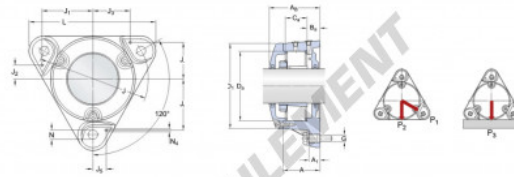

Palier - 3 fixations FNL-512-B-SKF - FNL-512-B-SKF

<https://www.123roulement.com/roulement-palier/paliers/palier-fonte-3/fnl-512-b-skf>

DIMENSIONS EN mm										Matière		Matière							
Bore/Bois/Bois/Bois										Matériau	Classe	Classe	Classe	Classe					
11	11	11	14	14	14	14	14	14	14	14	14	14	14	14	14	14	14	14	14
30	35	40	45	50	55	60	65	70	75	80	85	90	95	100	105	110	115	120	125

CARACTÉRISTIQUES PRODUIT

Marque	SKF
N° Ean13	3616060577986
Diamètre de l'arbre	55 mm
Nb de fixation	3
Serrage	Manchon de serrage
Entraxe de fixation	180 mm
Matière	fonte
Poids	5200 g
Conditionnement	1

contact@123roulement.com

03 59 36 04 90

CRT4 de Lesquin 60 Rue Du Haut De Sainghin 59273 Fretin FRANCE