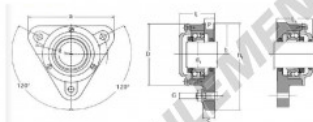

## Palier - 3 fixations 722510-DA-2210-K - 722510-DA-2210-K

<https://www.123roulement.com/roulement-palier/paliers/palier-fonte-3/722510-da-2210-k>

| Type      | Dimensions - Dimensions |    |     |     |    |    |       |    |    |    | Poids<br>Weight | Roulements appropriés - Suitable bearings        |                           |
|-----------|-------------------------|----|-----|-----|----|----|-------|----|----|----|-----------------|--|---------------------------|
|           | d1                      | L  | a   | H1  | h  | G  | J (R) | D  | C  | G  |                 | Roulement à billes<br>Self-aligning ball bearing | Manchon<br>Adapter sleeve |
| 722510 DA | 45                      | 68 | 100 | 160 | 80 | 14 | 100   | 90 | 25 | 12 | 3,8             | 2210 K   | H310                      |

### CARACTÉRISTIQUES PRODUIT

|                     |                    |
|---------------------|--------------------|
| Marque              | GEN                |
| Diamètre de l'arbre | 45 mm              |
| Nb de fixation      | 3                  |
| Serrage             | Manchon de serrage |
| Entraxe de fixation | 160 mm             |
| Matière             | fonte              |
| Poids               | 3000 g             |
| Conditionnement     | 1                  |