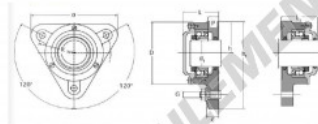

Palier - 3 fixations 722508-DB-22208-K - 722508-DB-22208-K

<https://www.123roulement.com/roulement-palier/paliers/palier-fonte-3/722508-db-22208-k>

| Type | Dimensions - Dimensions | | | | | | | | Poids Weight | Roulements appropriés - Suitable bearings | | | |
|-----------|-------------------------|----|-----|-----|----|----|-----|----|-----------------|---|---|---------------------------|------|
| | d1 | L | a | h1 | h | G | D | C | | G | Roulement à rotule sur billes Self-aligning ball bearing | Manchon Adapter sleeve | |
| 722508 DB | 35 | 66 | 160 | 143 | 54 | 14 | 140 | 86 | 35 | 12 | kg | 22208 K | H108 |

CARACTÉRISTIQUES PRODUIT

| | |
|---------------------|--------------------|
| Marque | GEN |
| Diamètre de l'arbre | 35 mm |
| Nb de fixation | 3 |
| Serrage | Manchon de serrage |
| Entraxe de fixation | 140 mm |
| Matière | fonte |
| Poids | 2300 g |
| Conditionnement | 1 |