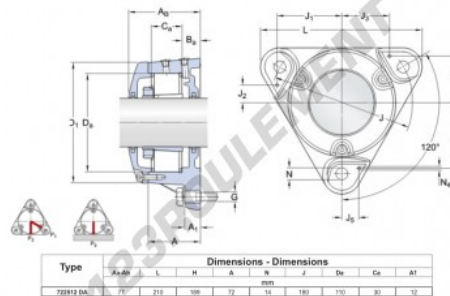

Palier - 3 fixations 722512-DA - 722512-DA

<https://www.123roulement.com/roulement-palier/paliers/palier-fonte-3/722512-da>

CARACTÉRISTIQUES PRODUIT

Marque	GEN
Diamètre de l'arbre	55 mm
Nb de fixation	3
Serrage	Manchon de serrage
Entraxe de fixation	180 mm
Matière	fonte
Conditionnement	1